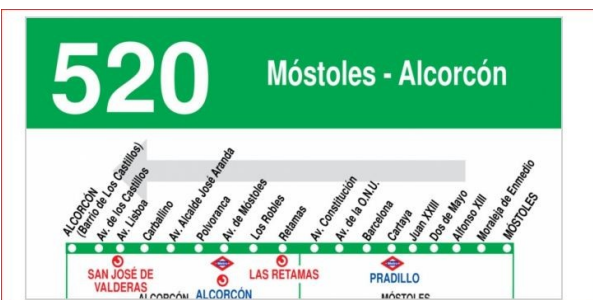

- Ubicación y como llegar en transporte Publico desde Madrid en autobús
 - o La dirección es Calle Libertad nº 16 POSTERIOR **(parte de atrás del edificio)**
 - o **Autobus 523 desde Estación Principe Pio, parada Avenida de la ONU**

- o La dirección es Calle Libertad nº 16 POSTERIOR (*parte de atrás del edificio*)
- o *Cercanías Línea C5 Parada Mostoles Central*
- o *Metrosur Línea 12 Parada Mostoles Central*

Ubicación y como llegar en transporte Público en Mostoles

- o La dirección es Calle Libertad nº 16 POSTERIOR (*parte de atrás del edificio*)
- o *Autobus 523 desde Estación Príncipe Pio,*
- o *parada Avenida de la ONU*

Los Autobuses no aceptan pago con tarjeta ni efectivo, solo abono transporte, mensual o tarjeta de transporte de Madrid Zona B2

Autobus 520 Móstoles - Alcorcón, Parada Av. De la Onu

Ubicación y como llegar en transporte Privado.

Dirección Calle Libertad, 16. **Posterior. Parte de atrás del edificio**

Entrada frente al nº51 de la calle Ávila