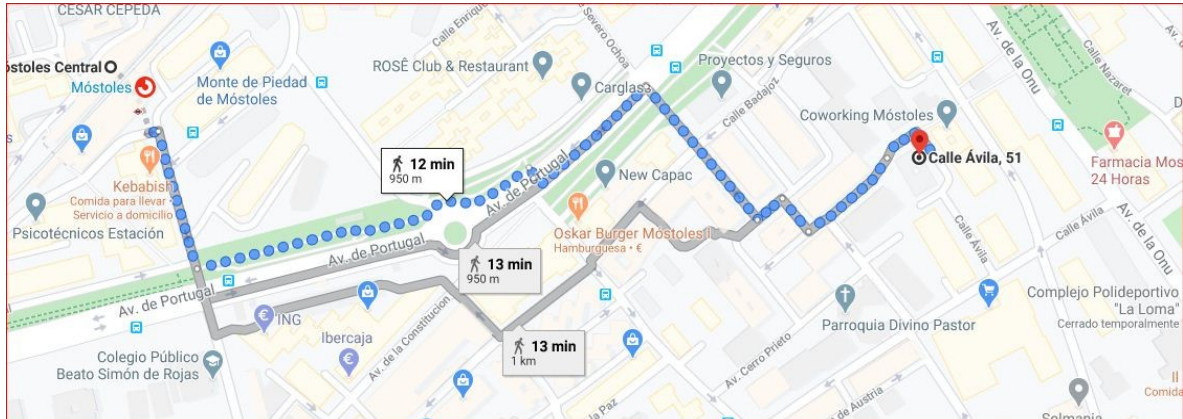

PARTE

fotografía

UBICACIÓN

¿COMO LLEGAR?

A continuación detallamos la ubicación exacta y las medidas y las instrucciones para poder realizar la Fotografía de la Orla de la Promoción 2020

- Medidas de Seguridad:
 - o En el estudio solo está permitido 2 personas.
 - o Dentro del centro deberéis llevar puesta correctamente la Mascarilla
 - o Solo se podrá atender previa cita en web
 - o Por la emergencia sanitaria aconsejamos traer vuestra propia camisa blanca con cuello para poner corbata, también vale un polo blanco
 - o Aparte Fotografía desinfectará tras el uso todo el vestuario académico
 - o Se ruega puntualidad para evitar coincidir con otros usuarios

- Ubicación y como llegar en transporte Publico desde Madrid en autobús
 - o La dirección es Calle Libertad nº 16 POSTERIOR **(parte de atrás del edificio)**
 - o **Autobus 523 desde Estación Principe Pio, parada Avenida de la ONU**

- o La dirección es Calle Libertad nº 16 POSTERIOR (*parte de atrás del edificio*)
- o *Cercanías Línea C5 Parada Mostoles Central*
- o *Metrosur Línea 12 Parada Mostoles Central*

Ubicación y como llegar en transporte Público en Mostoles

Autobus 520 Móstoles - Alcorcón, Parada Av. De la Onu

Ubicación y como llegar en transporte Privado.

Dirección Calle Libertad, 16. **Posterior. Parte de atrás del edificio**

Entrada frente al nº51 de la calle Ávila